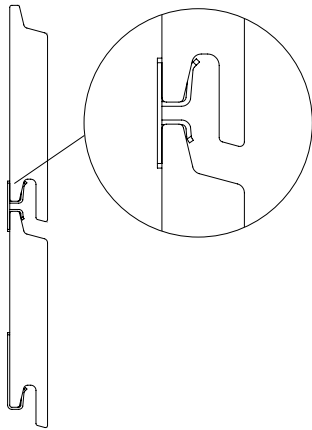

Wirtschaftlich und langlebig

Unsere Fassadenprofile kommen als Fassadensystem bei Neu- und Bestandsbauten zum Einsatz. In Kombination mit einer entsprechenden Wärmedämmung finden sie als vorgehängtes, hinterlüftetes System Verwendung. Zudem können die Fassadenprofile für Sonderkonstruktionen wie zum Beispiel den Bau von Carports genutzt werden. Hierzu bieten wir Ihnen das passende Zubehörsystem an.

Neben der schnellen und einfachen Verlegung sind Witterungsschutz, Farbstabilität und Langlebigkeit auch die entscheidenden Kriterien für eine Fassade aus Holzverbundsystemen. Naturinform bietet dafür mit seinem geprüften und zertifizierten Holzwerkstoff im Verhältnis Holz zu Polymer von ca. 70 zu 30 Prozent ein optimal geeignetes Verbundmaterial. Die Fassadenlösungen profitieren von den beispielhaften Materialeigenschaften der Holz-Kunststoff-Mischung: Aufgrund des Polymeranteils sind die Fassadenprofile wetterfest und dabei sehr pflegeleicht und wartungsarm. Sollte eine Reinigung notwendig geworden sein, erfolgt diese ausschließlich mit Wasser, bei starken Verschmutzungen kann ein Hochdruckreiniger zu Hilfe genommen werden.

Für alle Fassadenprofile liegen die nach internationalen Normen erstellten Umwelt- Produktdeklarationen (EPDs) vor. Alle Produkte werden kontinuierlich Qualitätskontrollen und Belastungstests unterzogen, um eine gleichbleibend tadellose und erstklassige Holzwerkstoffqualität sicherzustellen.