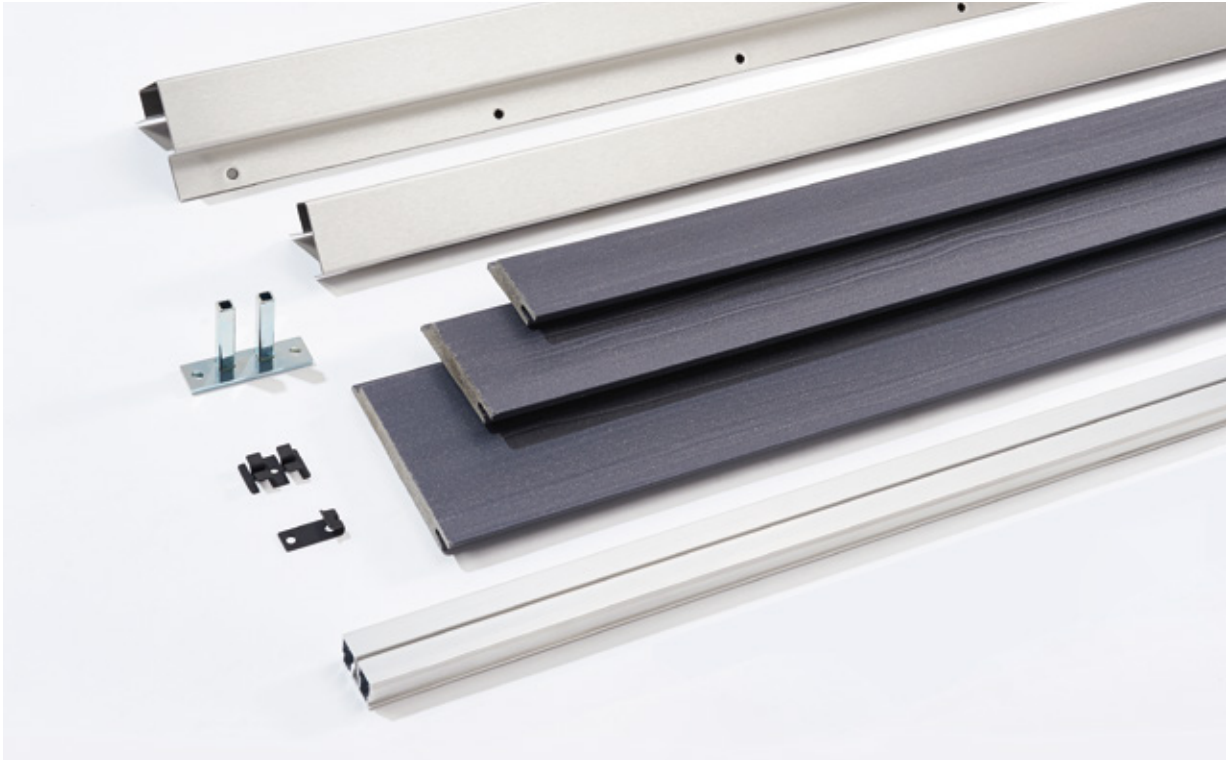

### **Wirtschaftlich und langlebig**

Unsere Fassadenprofile kommen als Fassadensystem bei Neu- und Bestandsbauten zum Einsatz. In Kombination mit einer entsprechenden Wärmedämmung finden sie als vorgehängtes, hinterlüftetes System Verwendung. Zudem können die Fassadenprofile für Sonderkonstruktionen wie zum Beispiel den Bau von Carports genutzt werden. Hierzu bieten wir Ihnen das passende Zubehörsystem an.

Neben der schnellen und einfachen Verlegung sind Witterungsschutz, Farbstabilität und Langlebigkeit auch die entscheidenden Kriterien für eine Fassade aus Holzverbundsystemen. Naturinform bietet dafür mit seinem geprüften und zertifizierten Holzwerkstoff im Verhältnis Holz zu Polymer von ca. 70 zu 30 Prozent ein optimal geeignetes Verbundmaterial. Die Fassadenlösungen profitieren von den beispielhaften Materialeigenschaften der Holz-Kunststoff-Mischung: Aufgrund des Polymeranteils sind die Fassadenprofile wetterfest und dabei sehr pflegeleicht und wartungsarm. Sollte eine Reinigung notwendig geworden sein, erfolgt diese ausschließlich mit Wasser, bei starken Verschmutzungen kann ein Hochdruckreiniger zu Hilfe genommen werden.

Für die Gestaltung der Ecken können Sie das Fassadenprofil flexibel in jedem Winkel auf Gehrung schneiden oder Sie nutzen die moderne Fassadenecke aus Edelstahl, die schnell und leicht zu montieren ist und einen stoßsicheren Übergang zur Leiste bildet.